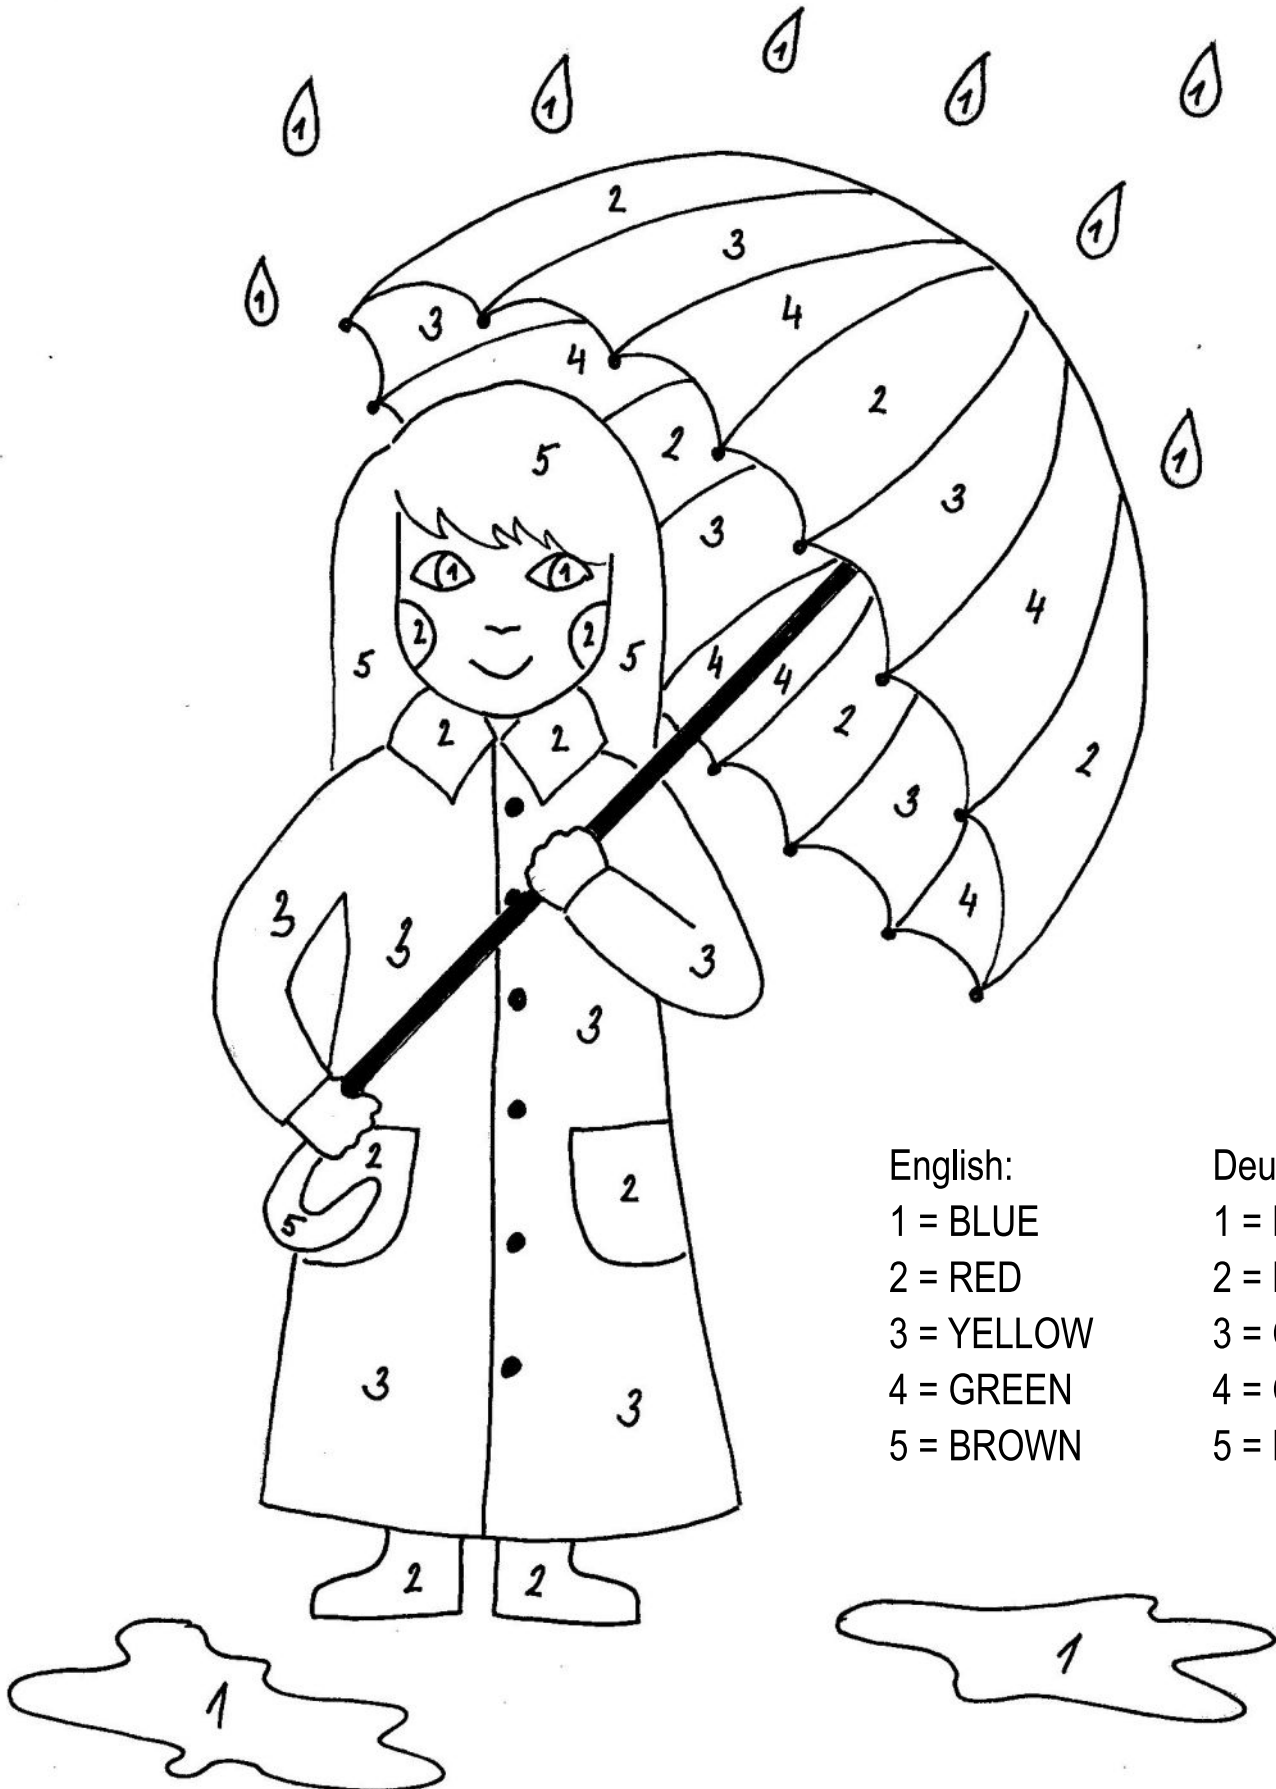

ĚTSKÉ STRÁNKY

OMALOVÁNKA

English:

- 1 = BLUE
- 2 = RED
- 3 = YELLOW
- 4 = GREEN
- 5 = BROWN

Deutsch:

- 1 = BLAU
- 2 = ROT
- 3 = GELB
- 4 = GRÜN
- 5 = BRAUN